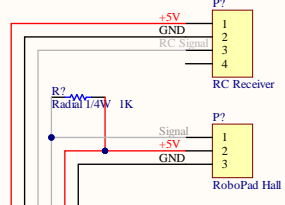

10-pin Molex Microfit 3.0, ref. 43025-1000

Comment	Description	Designator	Footprint	LibRef	Quantity
---------	-------------	------------	-----------	--------	----------