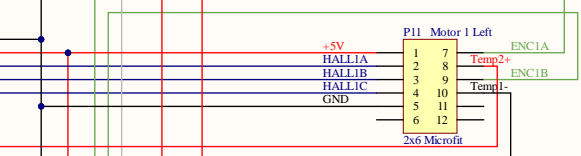

10-pin Molex Microfit 3.0, ref. 43025-1000

Comment	Description	Designator	Footprint	LibRef	Quantity
---------	-------------	------------	-----------	--------	----------