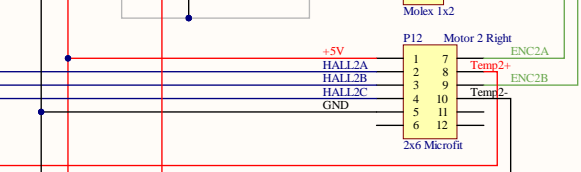

10-pin Molex Microfit 3.0, ref. 43025-1000

Comment	Description	Designator	Footprint	LibRef	Quantity
---------	-------------	------------	-----------	--------	----------