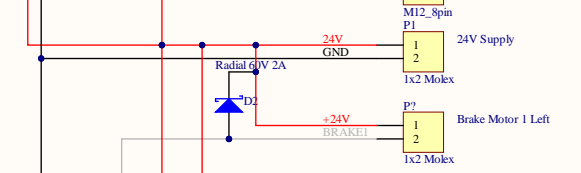

10-pin Molex Microfit 3.0, ref. 43025-1000

Comment	Description	Designator	Footprint	LibRef	Quantity
---------	-------------	------------	-----------	--------	----------