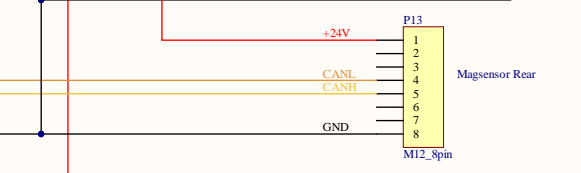

10-pin Molex Microfit 3.0, ref. 43025-1000

Comment	Description	Designator	Footprint	LibRef	Quantity
---------	-------------	------------	-----------	--------	----------