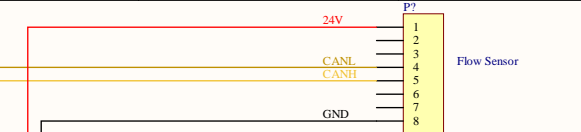

10-pin Molex Microfit 3.0, ref. 43025-1000

Comment	Description	Designator	Footprint	LibRef	Quantity
---------	-------------	------------	-----------	--------	----------