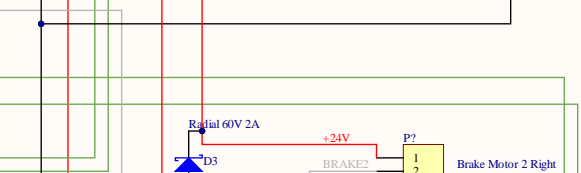

10-pin Molex Microfit 3.0, ref. 43025-1000

Comment	Description	Designator	Footprint	LibRef	Quantity
---------	-------------	------------	-----------	--------	----------