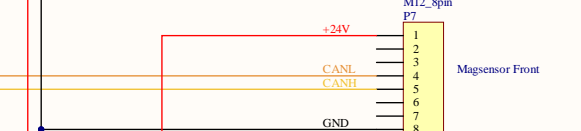

10-pin Molex Microfit 3.0, ref. 43025-1000

Comment	Description	Designator	Footprint	LibRef	Quantity
---------	-------------	------------	-----------	--------	----------